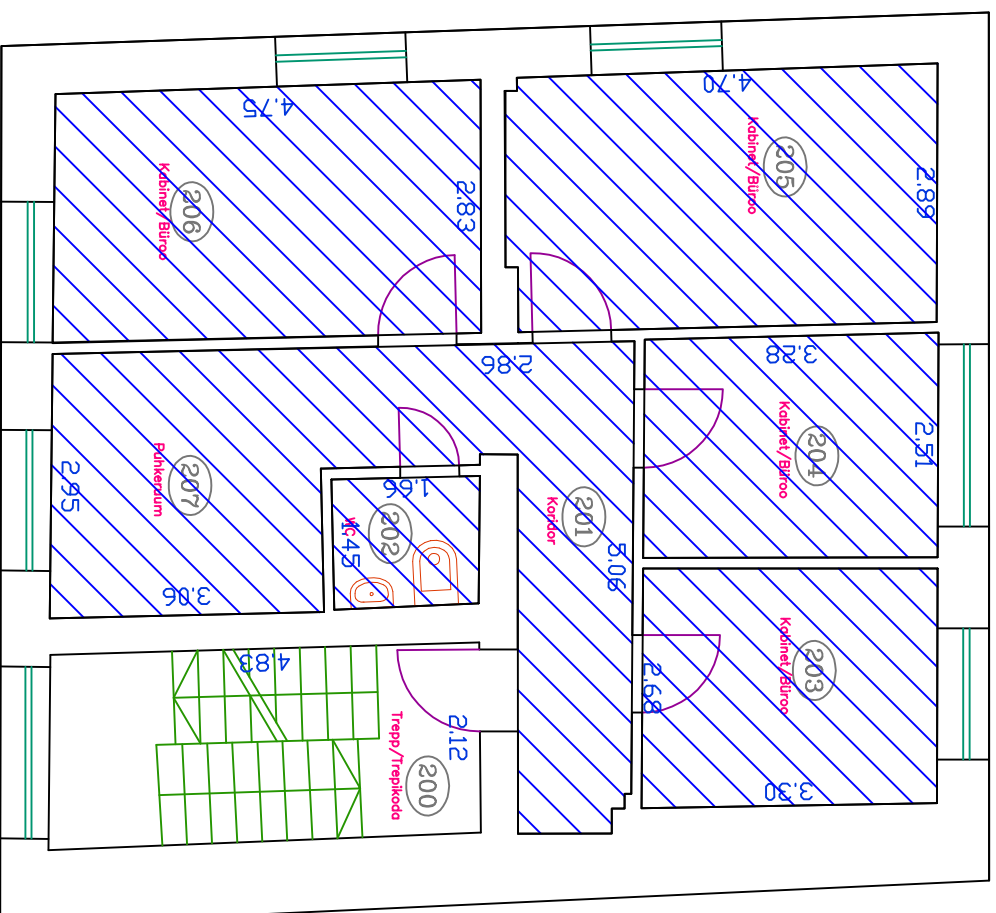

JÄRVEKÜLA TEE 36, KOHTLA-JÄRVE, IDA-VIRUMAA TEINE KORRUS

LEGEND

Politsei- ja Piirivalveamet